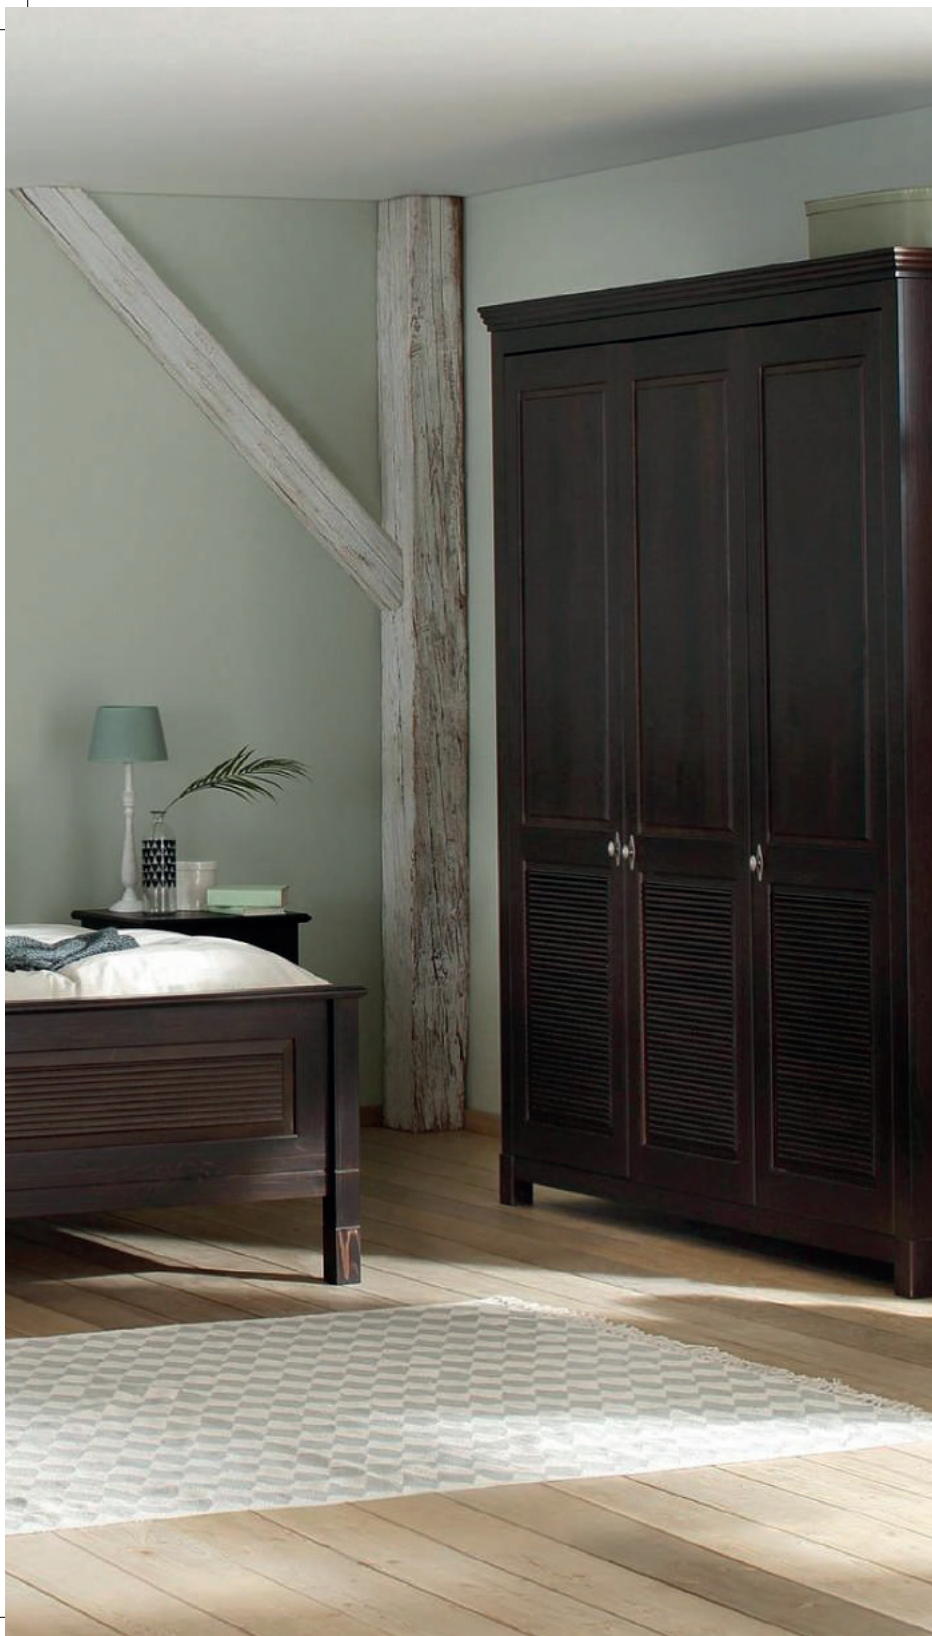

Цена, Р

Кровать Рауна - 90

Ш×В×Г: 103 / 99 (62) / 215

Массив сосны

Требуется сборка

Цена, Р

Кровать Рауна

Массив сосны